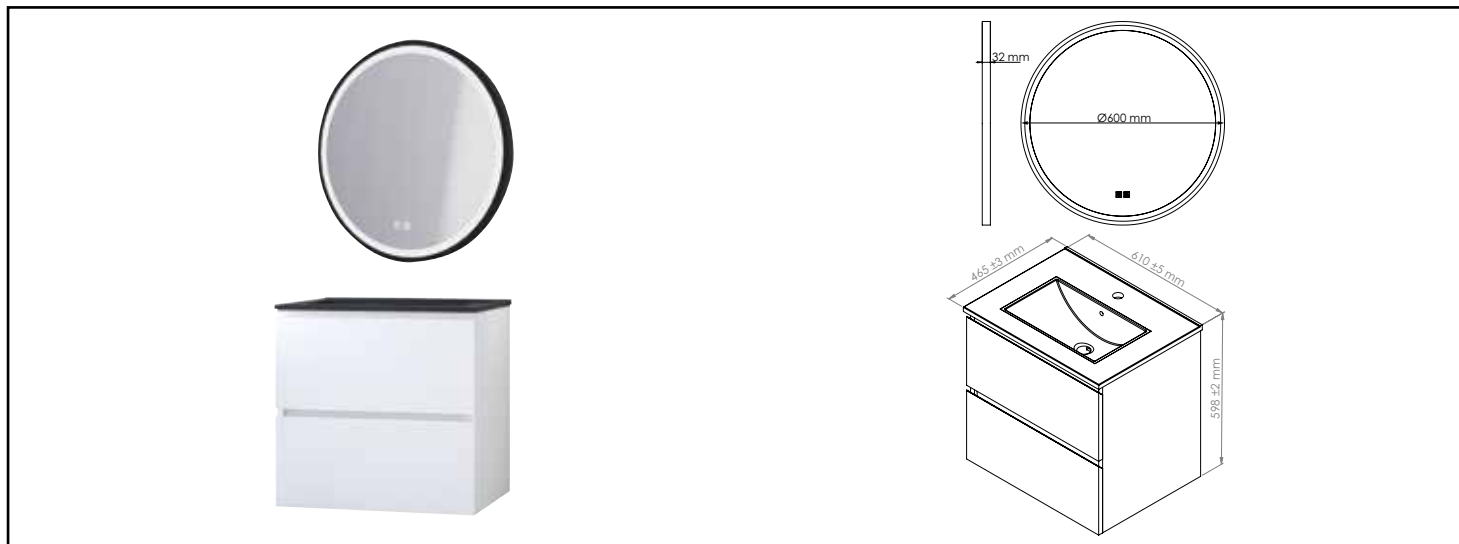

Référence : **402117537**

MEUBLE SUSPENDU OSLO - LARG 60 CM - BLANC MAT - 2 TIROIRS - PN - MIROIR ALEXANDRIE

CARACTÉRISTIQUES

Veiller à l'encombrement nécessaire au montage et à la pose du meuble.

COMPATIBILITÉ